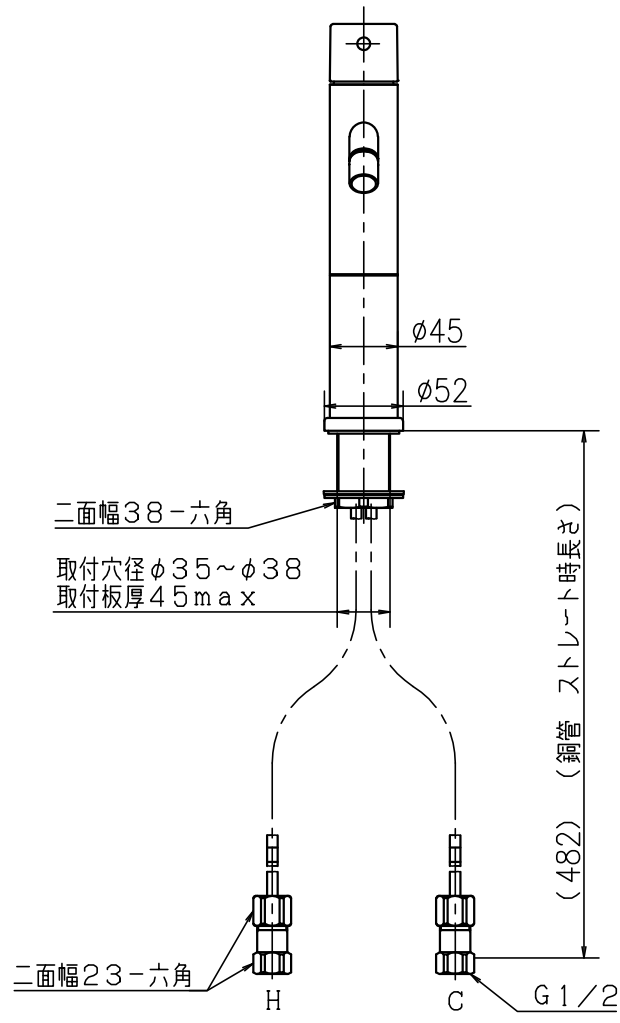

1 2 3 4

A
B
C
D
E

A
B
C
D
E

第三角法 Third Angle Projection				品番 Model No.	KM7051L
製図 Drawn	21.02.15	尺度 Scale	1/5	図名 Name	台付シングルレバー湯水混合水栓
株式会社 KVK				図番 Drawing No.	203379 WA
				Revision	

1 2 3 4

F

F