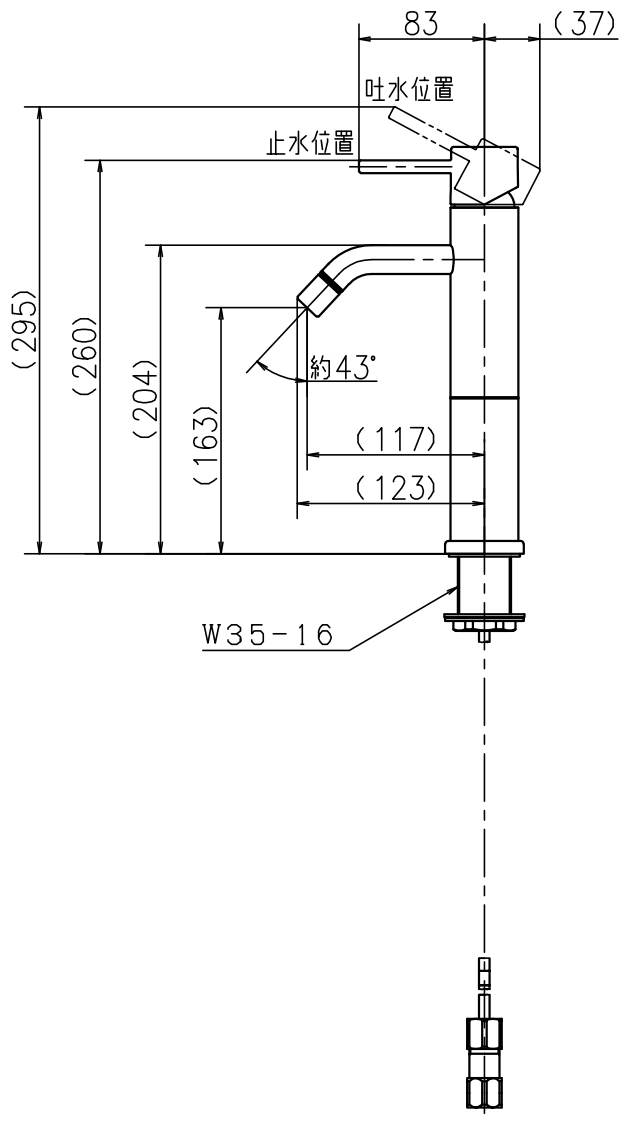

1 2 3 4

A
B
C
D
E

A
B
C
D
E

第三角法 Third Angle Projection				品番 Model No.	KM7051L
製図 Drawn	21.02.15	尺度 Scale	1/5	図名 Name	台付シングルレバー湯水混合水栓
株式会社 KVK				図番 Drawing No.	203379 WA
				Revision	

1 2 3 4

F

F