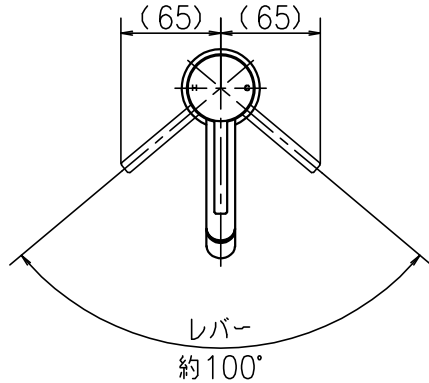

1 2 3 4

A
B
C
D
E

A
B
C
D
E

第三角法 Third Angle Projection				品番 Model No.	KM7051L
製図 Drawn	21.02.15	尺度 Scale	1/5	図名 Name	台付シングルレバー湯水混合水栓
株式会社 KVK				図番 Drawing No.	203379 WA
				Revision	

1 2 3 4

F

F