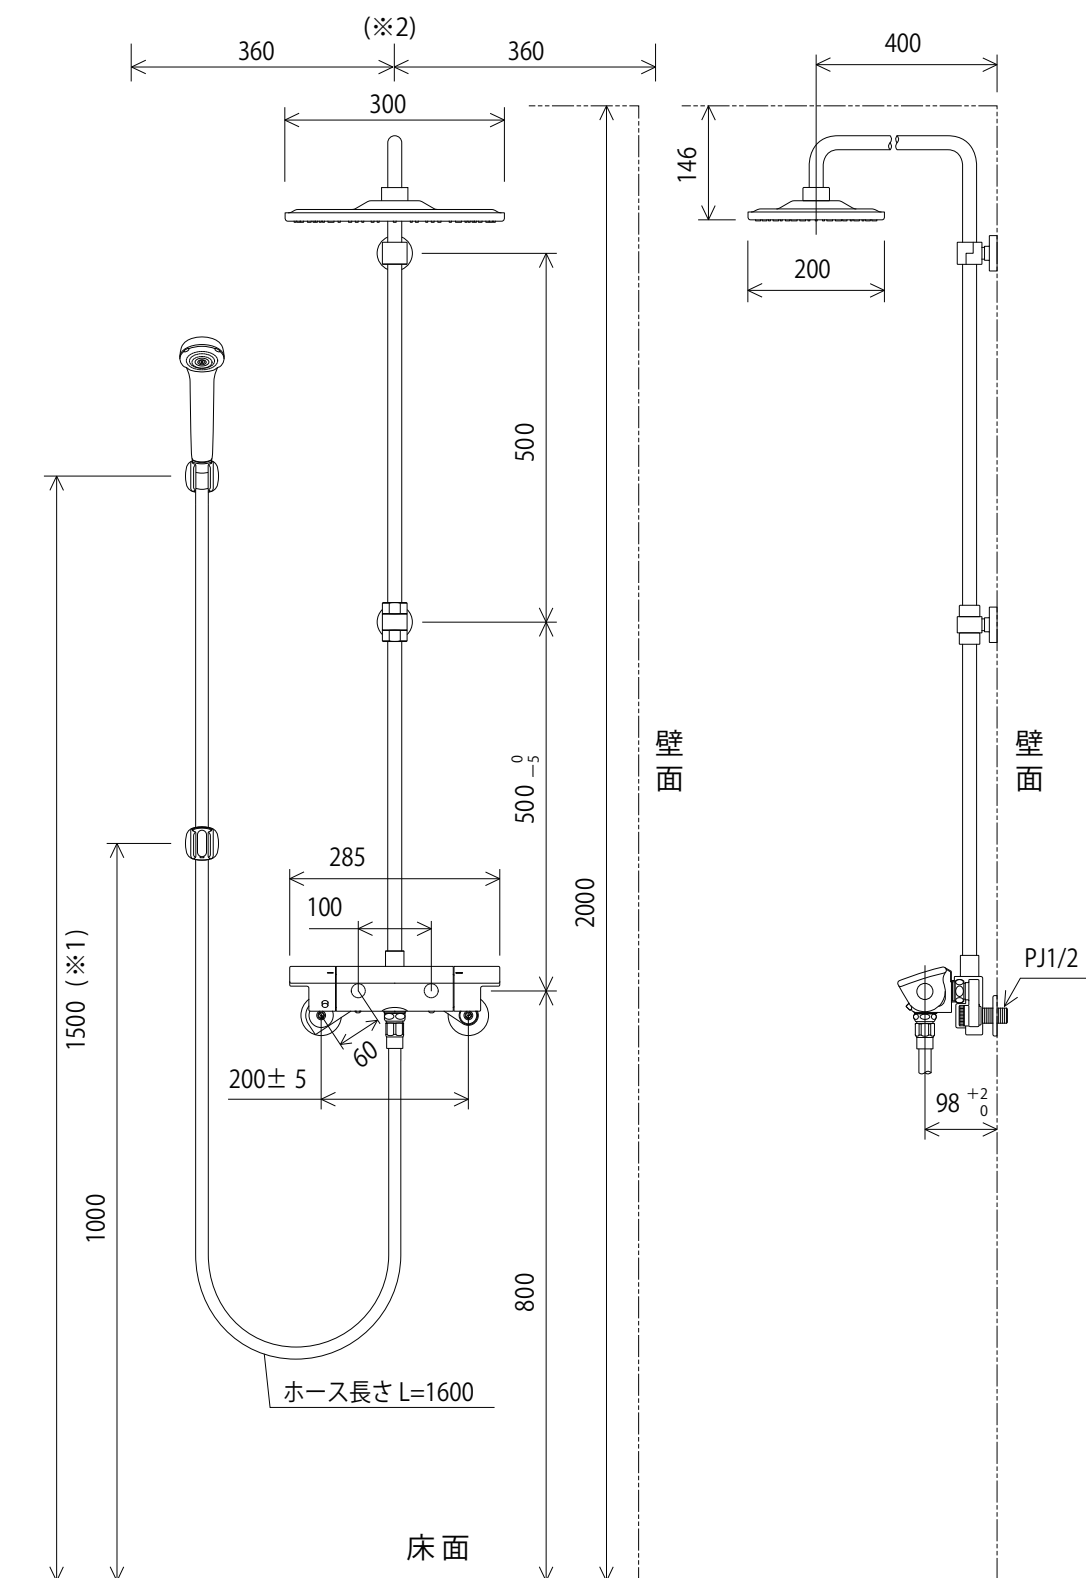

KF3060(MB)

※1 推奨寸法です。使用者の身長、天井高さなどを考慮のうえ、取り付けてください。

※2 取付中心の位置は、壁面から360mm以上離してください。
左右に動かした時に接触することがあります。